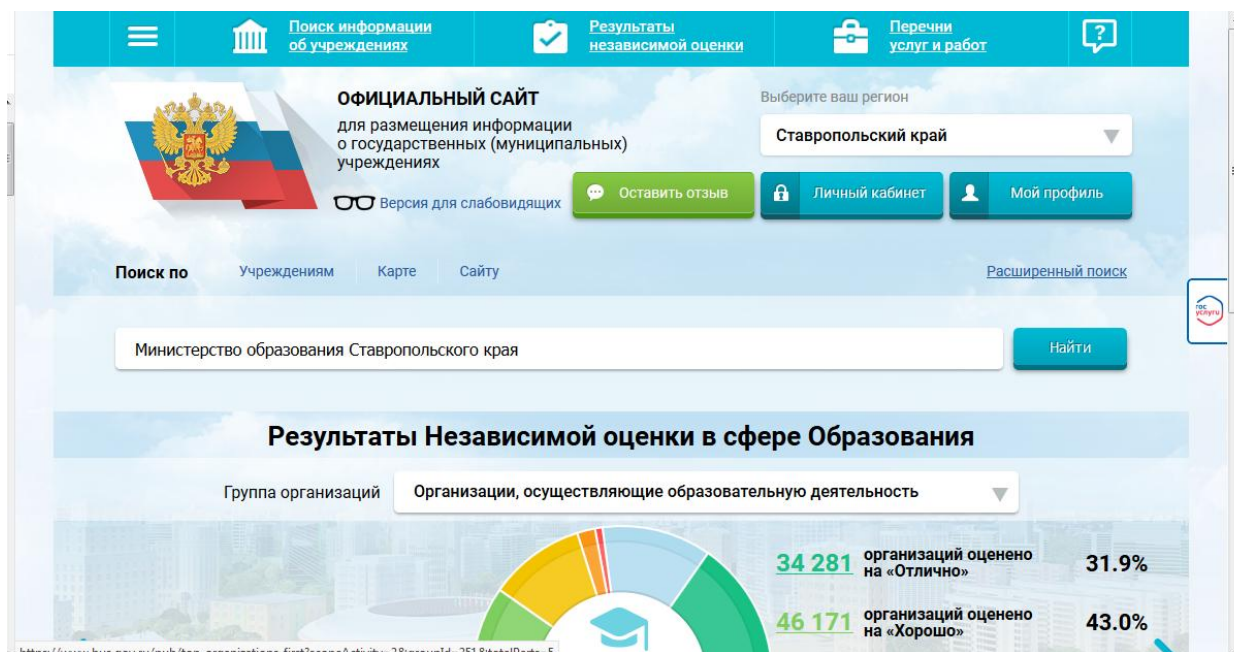

1. Зайти на сайт www.bus.gov.ru

Яндекс

bus.gov.ru

Поиск Картинки Видео Карты Маркет Новости Переводчик Музыка

Государственные муниципальные учреждения
bus.gov.ru ▾
Государственный сайт с информацией о государственных муниципальных учреждениях. Можно производить поиск в реестре учреждений по названиям, видам услуг, карте, ключевым словам. Также присутствуют аналитические отчёты об...
[Читать ещё >](#)

2. Выбрать регион указать

2. Указать Министерство образования Ставропольского края в строке «Поиск» или перейти по ссылке <https://www.bus.gov.ru/pub/search/agencies?searchString> (Нажмите Ctrl и щелкните по ссылке)

3. Далее в строке поиск введите наименование организации (краткое по Уставу). МКДОУ «Детский сад №10» ИГО СК г. Изобильный

4. Далее войти в организацию

5. Нажать кнопку «Оценить». В появившемся окне поставить оценку (по шкале от 1 до 5)