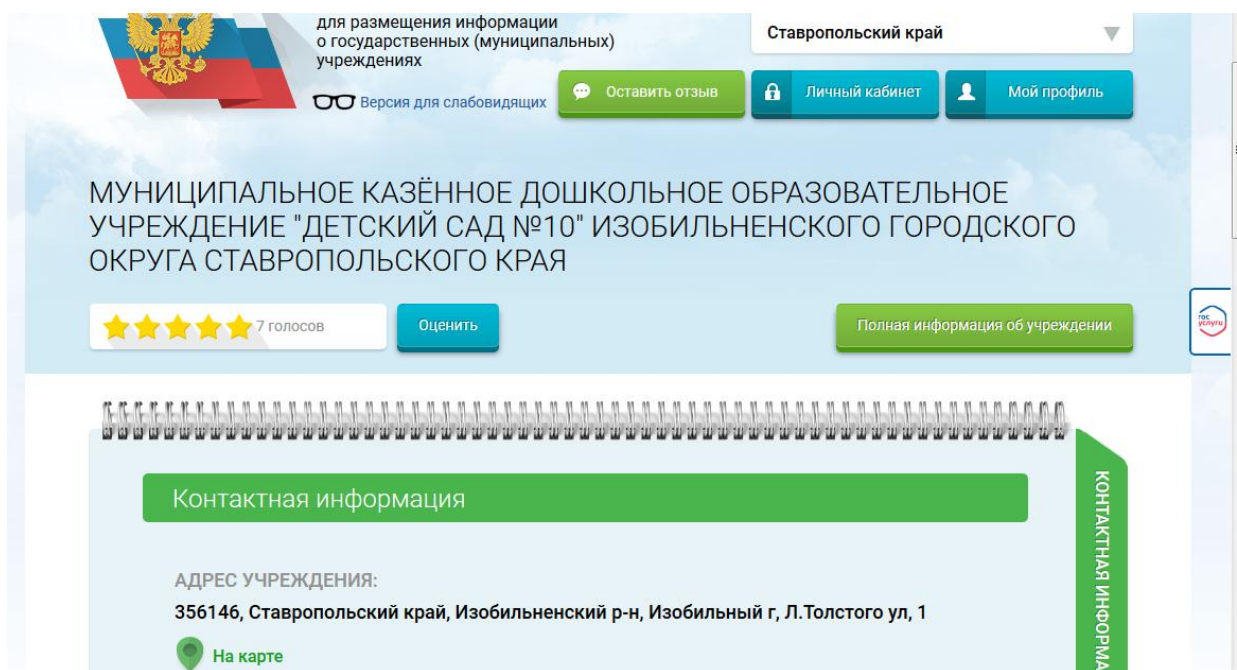

2. Выбрать регион указать

2. Указать Министерство образования Ставропольского края в строке «Поиск» или перейти по ссылке <https://www.bus.gov.ru/pub/search/agencies?searchString> (Нажмите Ctrl и щелкните по ссылке)

3. Далее в строке поиск введите наименование организации (краткое по Уставу). МКДОУ «Детский сад №10» ИГО СК г. Изобильный

4. Далее войти в организацию

5. Нажать кнопку «Оценить». В появившемся окне поставить оценку (по шкале от 1 до 5)